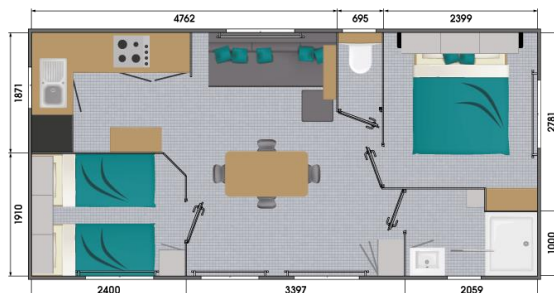

COTTAGE AVALENN – 4 personnes

Spécificités du cottage

1 Salon de jardin	2 couettes simples 140X200	2 Alèzes 90x190
1 Pergola bioclimatique	1 couette double 220x240	1 Alèze 160x190
Transats X 2	Oreillers 60x60	Dimension matelas 1p = 90x190
Lave-vaisselle		Dimension matelas 2p = 160x200