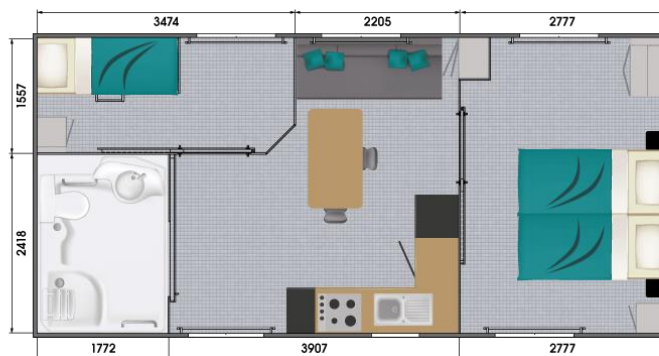

## COTTAGE TY FACYL – 4 personnes

### Spécificités du cottage

1 Salon de jardin	2 couettes simples 140X200	2 Alèzes 90x190
Terrasse semi-couverte	1 couette double 220x240	1 Alèze 160x190
Transats X 2	Oreillers 60x60	Dimension matelas 1p = 90x190
		Dimension matelas 2p = 160x200