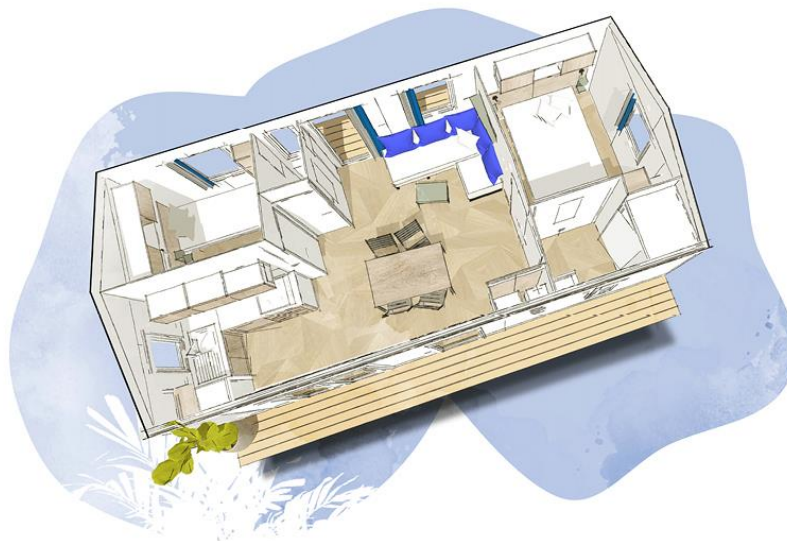

## COTTAGE TY CELTIK – 4 personnes

### Spécificités du cottage

1 Salon de jardin	2 couettes simples 140X200	2 Alèzes 90x190
1 Pergola bioclimatique	1 couette double 220x240	1 Alèze 160x190
Transats X 2	Oreillers 60x60	Dimension matelas 1p = 90x190
Lave vaisselle		Dimension matelas 2p = 160x200