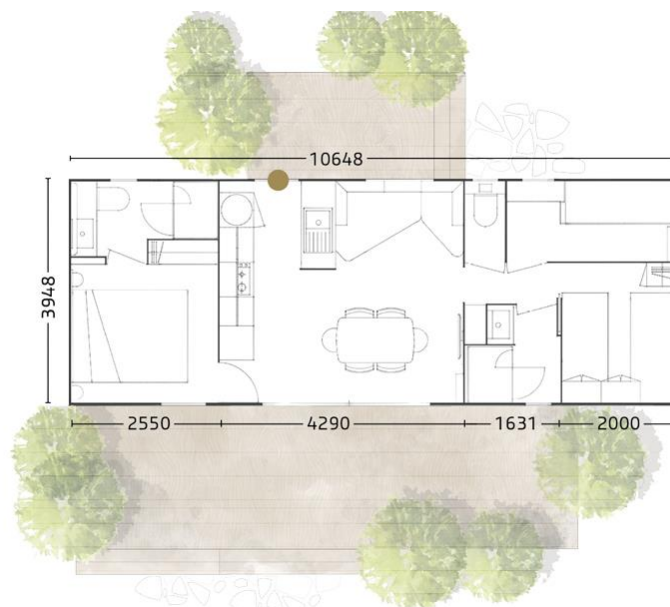

## COTTAGE Triothello – 6 personnes

### Spécificités du cottage

1 Salon de jardin	4 couettes simples 140X200	4 Alèzes 90x190
1 Pergola bioclimatique	1 couette double 220x240	1 Alèze 160x190
Transats X 2	Oreillers 60x60	Dimension matelas 1p = 90x190
Lave-vaisselle	Nespresso	Dimension matelas 2p = 160x200