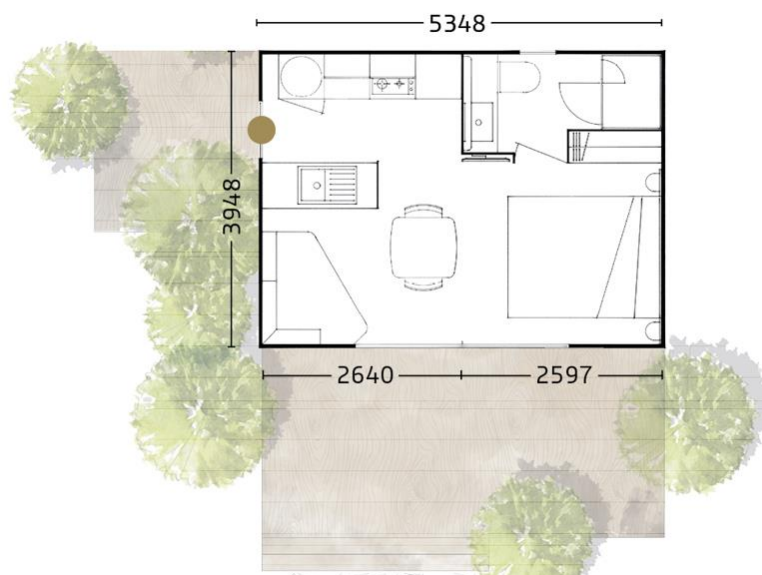

COTTAGE SOLOTHELLO – 2 personnes

Spécificités du cottage

1 Salon de jardin	Nespresso	1 couette double 220x240
1 Pergola bioclimatique		1 Alèze 160x190
Transats X 2	Oreillers 60x60	Dimension matelas 2p = 160x200