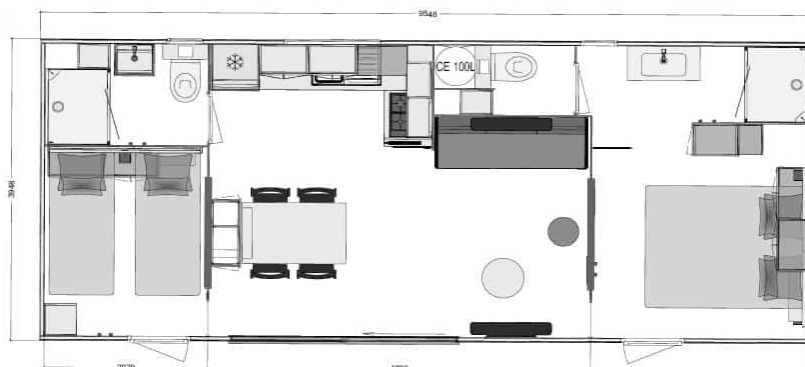

COTTAGE O'thello – 4 personnes

Spécificités du cottage

1 Salon de jardin	2 couettes simples 140X200	2 Alèzes 90x190
1 Pergola bioclimatique	1 couette double 220x240	1 Alèze 160x190
Transats X 2	Oreillers 60x60	Dimension matelas 1p = 90x190
Lave vaisselle	Nespresso	Dimension matelas 2p = 160x200