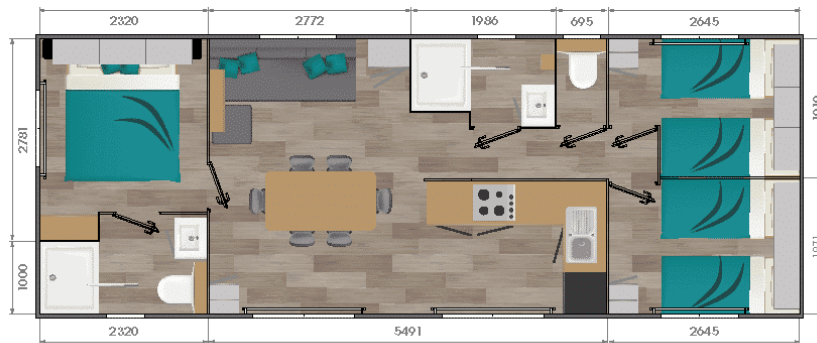

COTTAGE MORBRAS – 6 personnes

Spécificités du cottage

1 Salon de jardin	4 couettes simples 140X200	4 Alèzes 90x190
1 Pergola bioclimatique	1 couette double 220x240	1 Alèze 160x190
Transats X 2	Oreillers 60x60	Dimension matelas 1p = 90x190
Lave-vaisselle	Nespresso	Dimension matelas 2p = 160x200