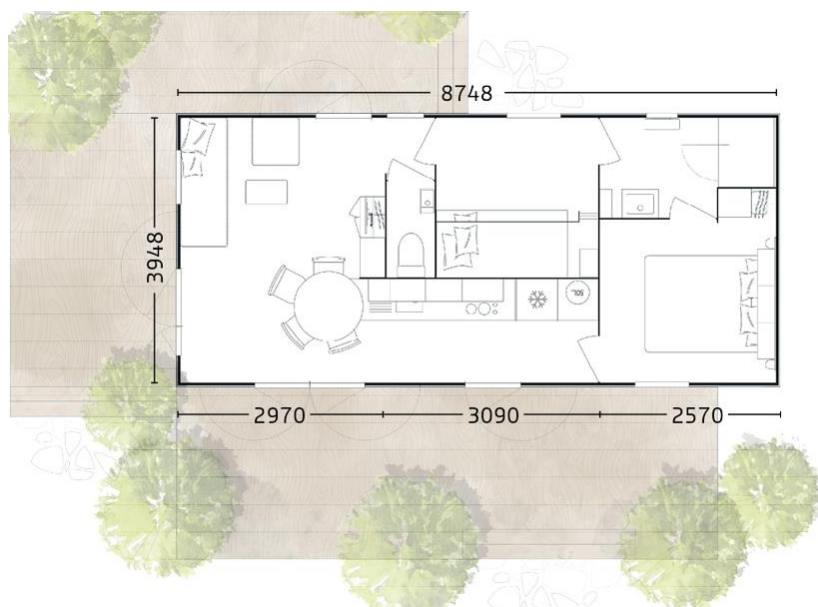

COTTAGE MELENIG – 4 personnes

Spécificités du cottage

1 Salon de jardin	2 couettes simples 140X200	2 Alèzes 90x190
Terrasse semi-couverte	1 couette double 220x240	1 Alèze 160x190
Transats X 2	Oreillers 60x60	Dimension matelas 1p = 90x190
Lave-vaisselle	Nespresso	Dimension matelas 2p = 160x200