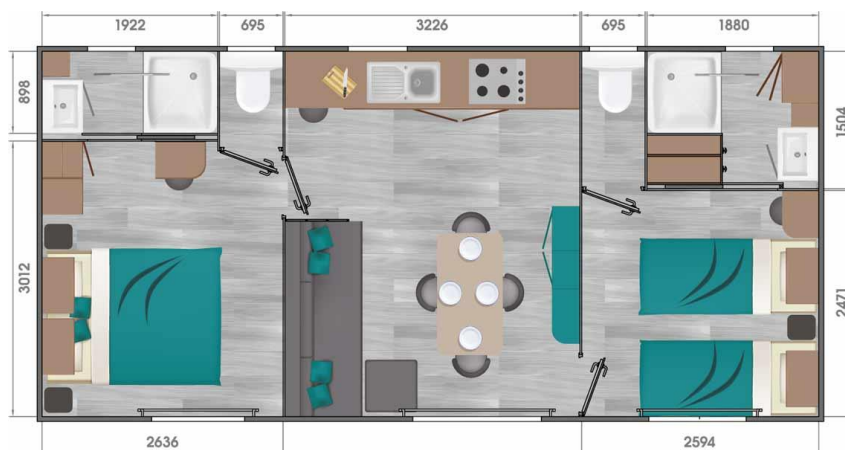

## COTTAGE MABECH – 4 personnes

### Spécificités du cottage

1 Salon de jardin	2 couettes simples 140X200	2 Alèzes 90x190
Terrasse semi-couverte	1 couette double 220x240	1 Alèze 160x190
Transats X 2	Oreillers 60x60	Dimension matelas 1p = 90x190
Lave-vaisselle	Nespresso	Dimension matelas 2p = 160x200