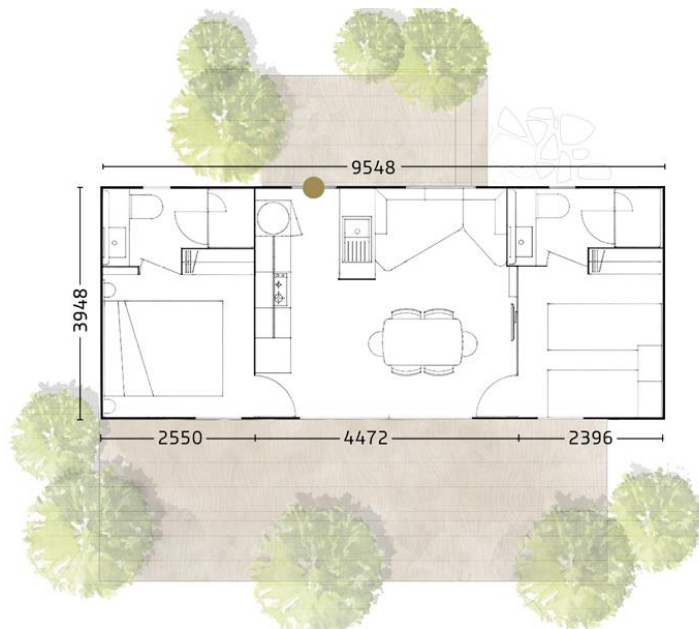

COTTAGE Duothello – 4 personnes

Spécificités du cottage		
1 Salon de jardin	2 couettes simples 140X200	2 Alèzes 90x190
1 Pergola bioclimatique	1 couette double 220x240	1 Alèze 160x190
Transats X 2	Oreillers 60x60	Dimension matelas 1p = 90x190
Lave vaisselle	Nespresso	Dimension matelas 2p = 160x200