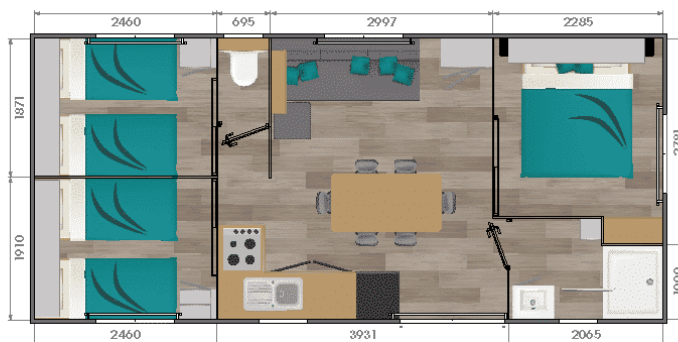

COTTAGE AVALENN – 6 personnes

Spécificités du cottage

1 Salon de jardin	4 couettes simples 140X200	4 Alèzes 90x190
1 Pergola bioclimatique	1 couette double 220x240	1 Alèze 160x190
Transats X 2	Oreillers 60x60	Dimension matelas 1p = 90x190
Lave-vaisselle		Dimension matelas 2p = 160x200